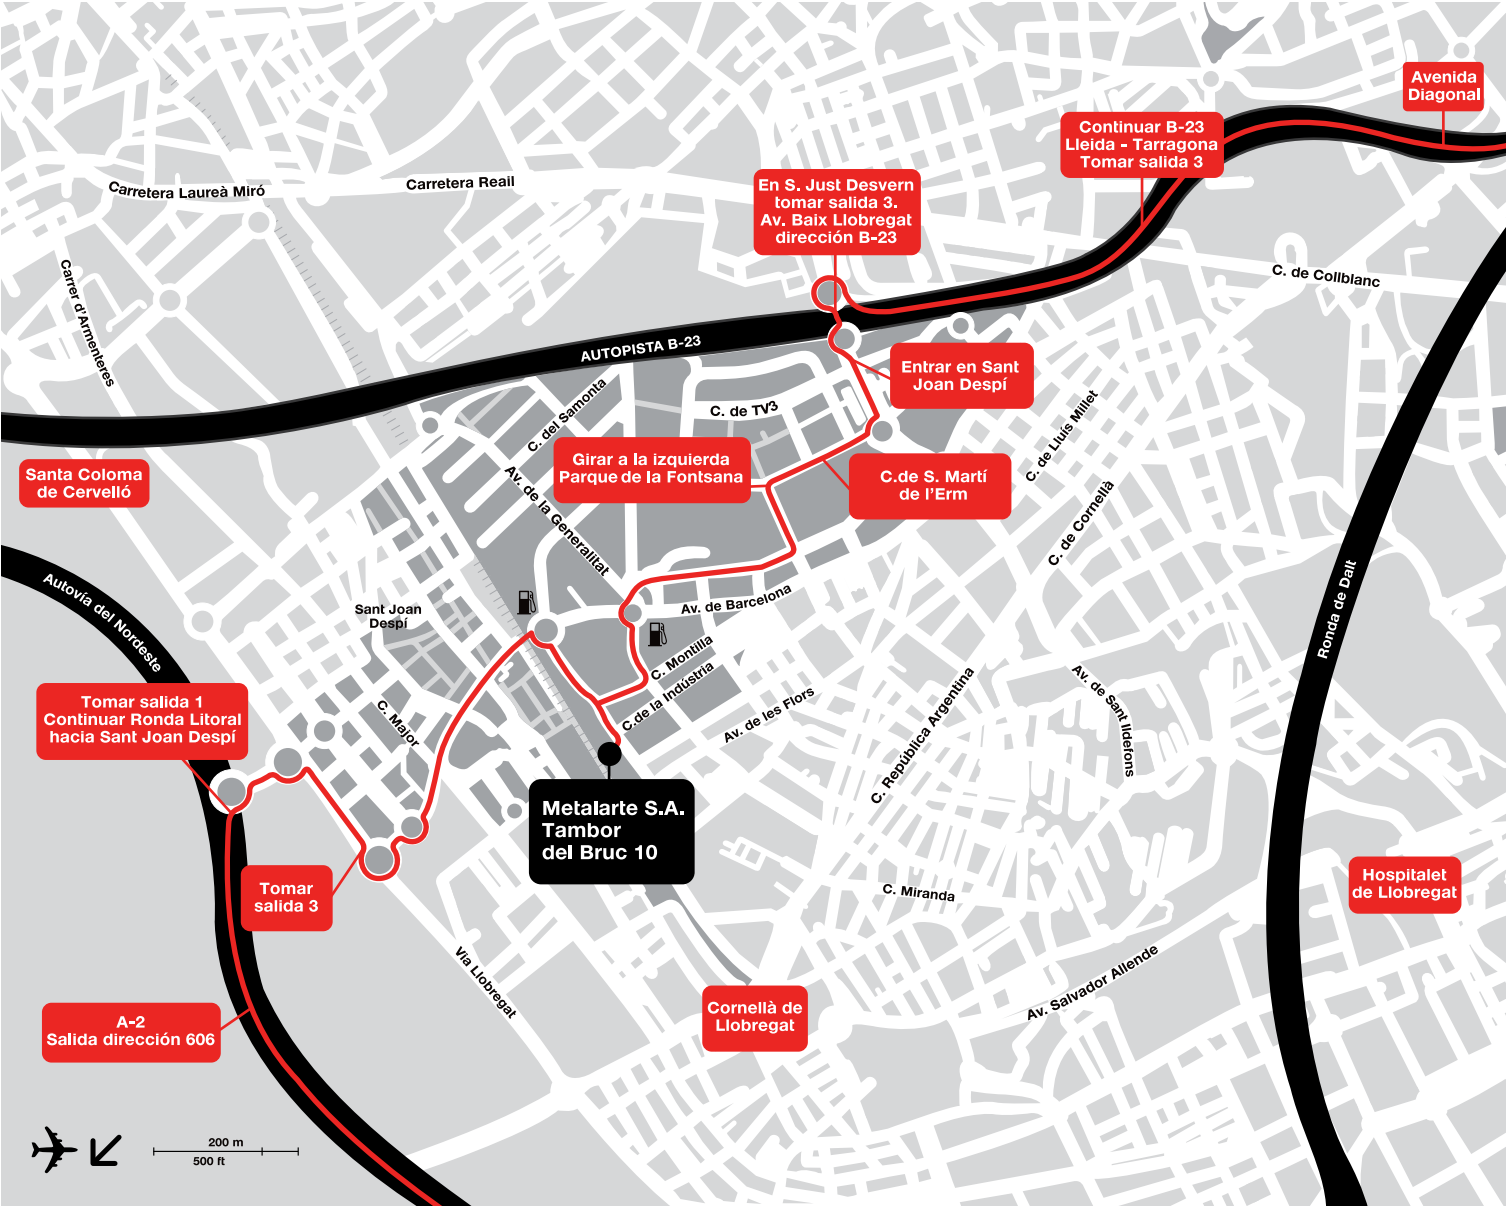

metalarte

Tambor del Bruc 10
08970 Sant Joan Despi
Barcelona, Spain

T +34 93 477 00 69
F +34 93 477 00 86

www.metalarte.com
metalarte@metalarte.com